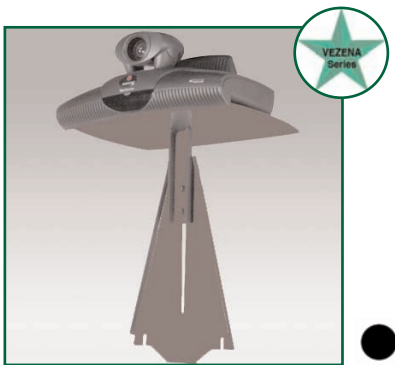

Référence: EGF 78AVCMB
Support Vidéo Conférence
Vezena Serie
Matériaux: Aluminium
Dimensions: 26 x 34 cm
Poids supporté: 3 KG

Couleur: Noir