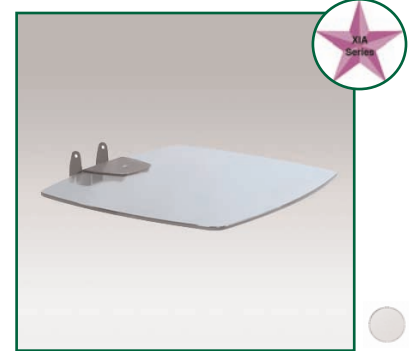

Les accessoires Xia series sont uniquement valables pour les chariots et Pieds Stand de cette série.

N'hésitez pas de nous contacter en cas de doute, nous vous aiderons volontier.

**Référence: EGF 77AXGSB**  
Etagère Xia Serie

Matériaux: Verre  
Dimensions: 40 x 50 cm  
Poids supporté: 20 KG

Couleur: Translucide Noir

**Référence: EGF 77AXGSS**  
Etagère Xia Serie

Matériaux: Verre  
Dimensions: 40 x 50 cm  
Poids supporté: 20 KG