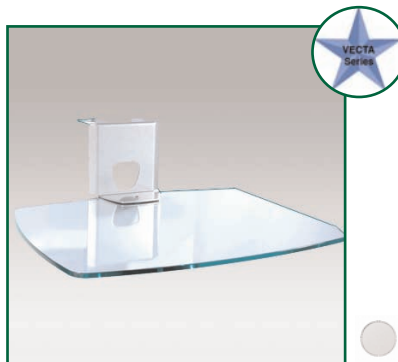

Matériaux: Verre  
Dimensions: 40 x 50 cm  
Poids supporté: 20 KG

Couleur: Translucide Noir

**Référence: EGF 78AVP3B**  
Etagère Vecta Serie

Matériaux: Aluminium  
Dimensions: 30 x 30 cm  
Poids supporté: 20 KG

Couleur: Noir

**Référence: EGF 78AVGS**  
Etagère Vecta Serie

Matériaux: Verre  
Dimensions: 40 x 50 cm  
Poids supporté: 20 KG

Couleur: Translucide Blanc

**Référence: EGF 78AVLCB**  
Tiroir sécurisé Vecta Serie