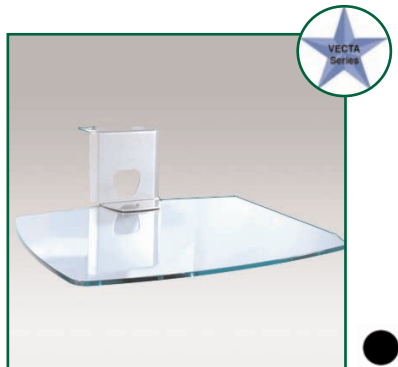

Référence: EGF 78AVGB
Etagère Vecta Serie

Matériaux: Verre
Dimensions: 40 x 50 cm
Poids supporté: 20 KG

Couleur: Translucide Noir