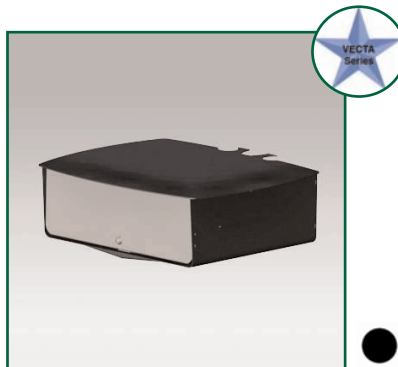

Couleur: Aluminium

**Référence: EGF 78AVP3S**  
Etagère Vecta Serie

Matériaux: Aluminium  
Dimensions: 30 x 30 cm  
Poids supporté: 20 KG

Couleur: Aluminium

**Référence: EGF 78AVGB**  
Etagère Vecta Serie

Matériaux: Verre  
Dimensions: 40 x 50 cm  
Poids supporté: 20 KG

Couleur: Translucide Noir

**Référence: EGF 78AVP3B**  
Etagère Vecta Serie

Matériaux: Aluminium  
Dimensions: 30 x 30 cm  
Poids supporté: 20 KG

Couleur: Noir

**Référence: EGF 78AVGS**  
Etagère Vecta Serie

Matériaux: Verre  
Dimensions: 40 x 50 cm  
Poids supporté: 20 KG

Couleur: Translucide Blanc

**Référence: EGF 78AVLCB**  
Tiroir sécurisé Vecta Serie