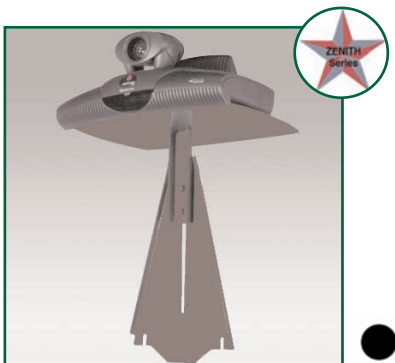

Référence: EGF 78AVCMB
Support Vidéo Conférence
Zenith Serie
Matériaux: Aluminium
Dimensions: 26 x 34 cm
Poids supporté: 3 KG

Couleur: Noir