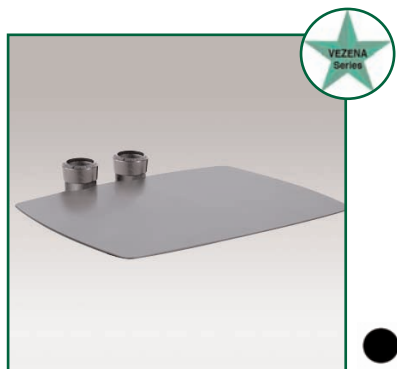

Référence: EGF 76VP3B
Etagère Vezena Serie

Matériaux: Aluminium
Dimensions: 30 x 30 cm
Poids supporté: 30 KG

Couleur: Noir