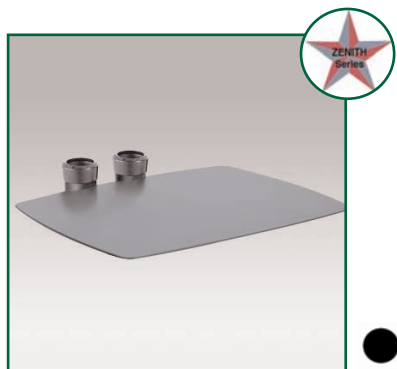

N'hésitez pas de nous contacter en cas de doute, nous vous aiderons volontier.

**Référence: EGF 76VP1B**  
Etagère Zenith Serie

Matériaux: Aluminium  
Dimensions: 40 x 50 cm  
Poids supporté: 30 KG

Couleur: Noir

**Référence: EGF 76VP2B**  
Etagère Zenith Serie

Matériaux: Aluminium  
Dimensions: 45 x 55 cm  
Poids supporté: 30 KG

Couleur: Noir

**Référence: EGF 76VP3B**  
Etagère Zenith Serie

Matériaux: Aluminium  
Dimensions: 30 x 30 cm  
Poids supporté: 30 KG