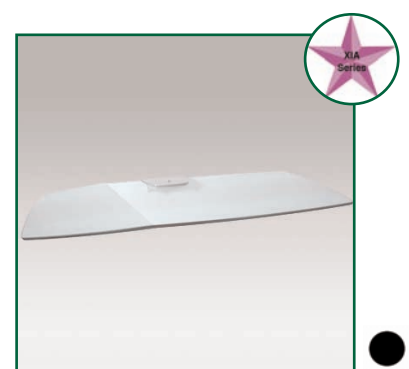

Référence: EGF 77AXWSB
Etagère Xia Serie

Matériaux: Verre
Dimensions: 39 x 78 cm
Poids supporté: 20 KG

Couleur: Translucide Noir