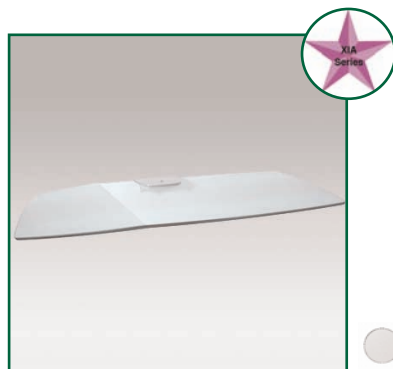

Les accessoires Xia series sont uniquement valables pour les chariots et Pieds Stand de cette série.

N'hésitez pas de nous contacter en cas de doute, nous vous aiderons volontier.

**Référence: EGF 77AXGSB**  
Etagère Xia Serie

Matériaux: Verre  
Dimensions: 40 x 50 cm  
Poids supporté: 20 KG

Couleur: Translucide Noir

**Référence: EGF 77AXGSS**  
Etagère Xia Serie

Matériaux: Verre  
Dimensions: 40 x 50 cm  
Poids supporté: 20 KG

Couleur: Translucide Blanc

**Référence: EGF 77AXWSS**  
Etagère Xia Serie

Matériaux: Verre  
Dimensions: 39 x 78 cm  
Poids supporté: 20 KG

Couleur: Translucide Blanc

**Référence: EGF 77AXWSB**  
Etagère Xia Serie