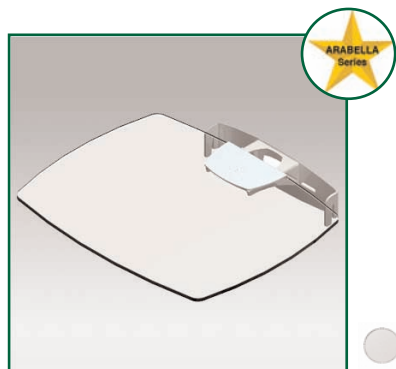

Référence: EGF 77ARAGSS
Etagère Arabella Serie

Matériaux: Verre
Dimensions: 40 x 50 cm
Poids supporté: 20 KG

Couleur: Translucide Blanc