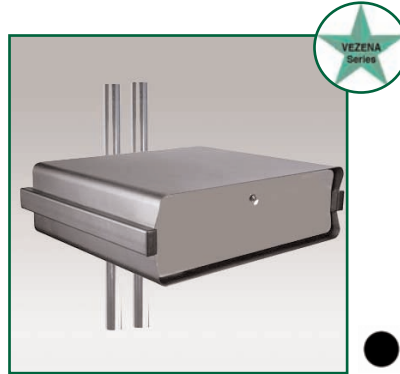

Référence: EGF 76VLCB
Tiroir Sécurisé Vezena Serie

Matériaux: Aluminium
Dimensions: 55 x 40 x 15 cm
Poids supporté: 45 KG

Couleur: Noir