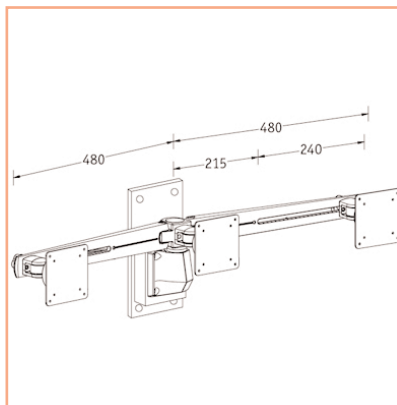

Support 3 écrans mural à rangée longue et allonges

Fiche Technique

Ce modèle est fixé directement sur la socle mural. Il offre d'excellentes possibilités d'ajustement grâce à son joint à rotule et ce, en ne prenant pas plus de place que le strict nécessaire.

Le support à rangée longue permet de fixer trois écrans jusqu'à 24".

- Hauteur fixe
- Modèle à rangée longue pour trois écrans juxtaposés
- Pour trois écrans jusqu'à 24"
- Guide-câbles intégré
- En fonte d'aluminium
- Conformité VESA MIS-D 75 x 75 mm et 100 x 100 mm
- Rotation 180°, inclinaison, pivot.
- Poids maximal supporté : 12 kg / écran
- Stabilité écran tactile
- Fourni avec fixation murale et adaptateur excentré
- Coloris : anthracite
- Référence: EGF 63713

Livré avec allonges
Référence: EGF 51053
Adaptateur universel
VESA 100 x 100 excentré à 80 mm

Les Options additionnelles:

Référence: EGF 51043
Adaptateur universel
VESA 100 x 100 - 200 x 100

Référence: EGF 51582
Plateau universel clavier
et souris
bras support pour écran