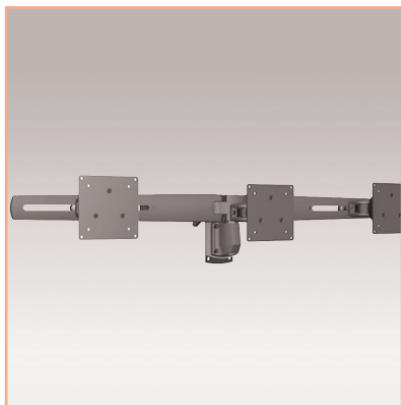

Support 3 écrans mural à rangée longue et allonges

Fiche Technique

Ce modèle est fixé directement sur la socle mural. Il offre d'excellentes possibilités d'ajustement grâce à son joint à rotule et ce, en ne prenant pas plus de place que le strict nécessaire.

Le support à rangée longue permet de fixer trois écrans jusqu'à 24".

- Hauteur fixe
- Modèle à rangée longue pour trois écrans juxtaposés
- Pour trois écrans jusqu'à 24"
- Guide-câbles intégré
- En fonte d'aluminium
- Conformité VESA MIS-D 75 x 75 mm et 100 x 100 mm
- Rotation 180°, inclinaison, pivot.
- Poids maximal supporté : 12 kg / écran
- Stabilité écran tactile
- Fourni avec fixation murale et adaptateur excentré
- Coloris : anthracite
- Référence: EGF 63713

Livré avec allonges
Référence: EGF 51053
Adaptateur universel
VESA 100 x 100 excentré à 80 mm

Les Options additionnelles:

Référence: EGF 51043
Adaptateur universel
VESA 100 x 100 - 200 x 100

Référence: EGF 51582
Plateau universel clavier
et souris
bras support pour écran