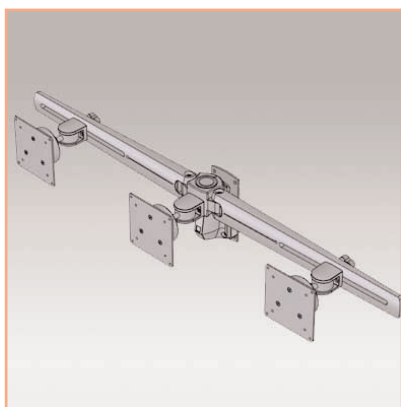

Support 3 écrans mural à rangée longue et allonges

Fiche Technique

Ce modèle est fixé directement sur la socle mural. Il offre d'excellentes possibilités d'ajustement grâce à son joint à rotule et ce, en ne prenant pas plus de place que le strict nécessaire.

Le support à rangée longue permet de fixer trois écrans jusqu'à 24".

- Hauteur fixe
- Modèle à rangée longue pour trois écrans juxtaposés
- Pour trois écrans jusqu'à 24"
- Guide-câbles intégré
- En fonte d'aluminium
- Conformité VESA MIS-D 75 x 75 mm et 100 x 100 mm
- Rotation 180°, inclinaison, pivot.
- Poids maximal supporté : 12 kg / écran
- Stabilité écran tactile
- Fourni avec fixation murale et adaptateur excentré
- Coloris : anthracite
- Référence: EGF 63713

Livré avec allonges
Référence: EGF 51053
Adaptateur universel
VESA 100 x 100 excentré à 80 mm

Les Options additionnelles:

Référence: EGF 51043
Adaptateur universel
VESA 100 x 100 - 200 x 100

Référence: EGF 51582
Plateau universel clavier
et souris
bras support pour écran