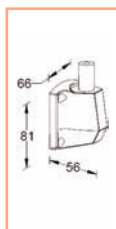

Support 3 écrans mural à rangée longue et allonges

Fiche Technique

Ce modèle est fixé directement sur la socle mural. Il offre d'excellentes possibilités d'ajustement grâce à son joint à rotule et ce, en ne prenant pas plus de place que le strict nécessaire.

Le support à rangée longue permet de fixer trois écrans jusqu'à 24".

- Hauteur fixe
- Modèle à rangée longue pour trois écrans juxtaposés
- Pour trois écrans jusqu'à 24"
- Guide-câbles intégré
- En fonte d'aluminium
- Conformité VESA MIS-D 75 x 75 mm et 100 x 100 mm
- Rotation 180°, inclinaison, pivot.
- Poids maximal supporté : 12 kg / écran
- Stabilité écran tactile
- Fourni avec fixation murale et adaptateur excentré
- Coloris : anthracite
- Référence: EGF 63713