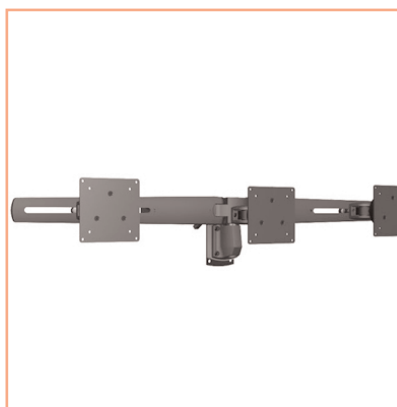

Support 3 écrans mural à rangée longue et allonges

Fiche Technique

Ce modèle est fixé directement sur la socle mural. Il offre d'excellentes possibilités d'ajustement grâce à son joint à rotule et ce, en ne prenant pas plus de place que le strict nécessaire.

Le support à rangée longue permet de fixer trois écrans jusqu'à 24".

- Hauteur fixe
- Modèle à rangée longue pour trois écrans juxtaposés
- Pour trois écrans jusqu'à 24"
- Guide-câbles intégré
- En fonte d'aluminium
- Conformité VESA MIS-D 75 x 75 mm et 100 x 100 mm
- Rotation 180°, inclinaison, pivot.
- Poids maximal supporté : 12 kg / écran
- Stabilité écran tactile
- Fourni avec fixation murale et adaptateur excentré
- Coloris : anthracite
- Référence: EGF 63713

Livré avec allonges
Référence: EGF 51053
Adaptateur universel
VESA 100 x 100 excentré à 80 mm

Les Options additionnelles:

Référence: EGF 51043
Adaptateur universel
VESA 100 x 100 - 200 x 100

Référence: EGF 51582
Plateau universel clavier
et souris
bras support pour écran