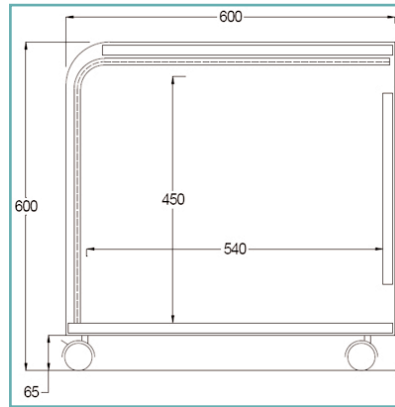

Caisson Sur Roulettes à Porte Rideau Pour UC

Fiche Technique

Caisson Sur Roulettes à Porte Rideau Pour UC

Permet de protéger les UC de type maxi tour/serveurs et de réduire leurs nuisances sonores

- Porte rideau verrouillable à l'aide d'une clé
- Le panneau arrière laisse passer l'air afin que l'UC ne chauffe pas
- En bois aggloméré
- Équipé de 4 roulettes (dont 2 verrouillables)
- Dimensions intérieures (lxpxh): 205 x 540 x 450 mm
- Dimensions extérieures (lxpxh): 250 x 600 x 600 mm
- Coloris : gris clair
- Référence: EGF 32900