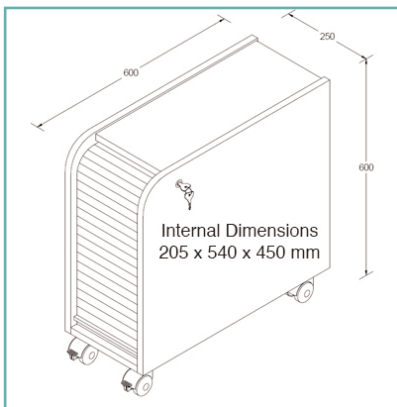

Caisson Sur Roulettes à Porte Rideau Pour UC

Fiche Technique

Caisson Sur Roulettes à Porte Rideau Pour UC

Permet de protéger les UC de type maxi tour/serveurs et de réduire leurs nuisances sonores

- Porte rideau verrouillable à l'aide d'une clé
- Le panneau arrière laisse passer l'air afin que l'UC ne chauffe pas
- En bois aggloméré
- Équipé de 4 roulettes (dont 2 verrouillables)
- Dimensions intérieures (lxpxh): 205 x 540 x 450 mm
- Dimensions extérieures (lxpxh): 250 x 600 x 600 mm
- Coloris : gris clair
- Référence: EGF 32900