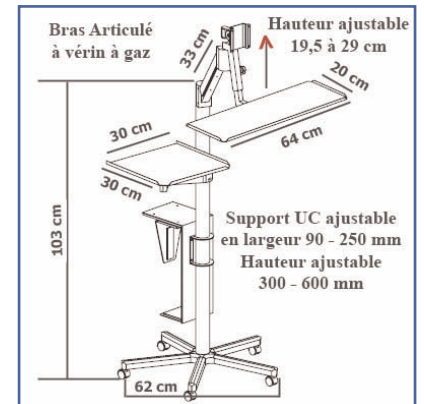

Chariots Informatique Combo

Workplace Wellness

Chariot Informatique Combo CM4

Part Number
EGF 01430

Chariot Informatique Combo CM4

Ce chariot de conception ergonomique et complètement modulaire accueille un écran jusque 24", un clavier et une souris.

Le système combo permet le déplacement manuel du support clavier de 19,5 à 29 cm.

Cette station informatique mobile ajustable en hauteur pour un travail en position debout ou assise possède un large support pour le clavier et la souris.

L'écran est fixé sur une bras articulé à vérin à gaz permettant l'inclinaison, la rotation et le mode portrait-Landscape ainsi que le déplacement en hauteur. Ce bras articulé est compatible à la norme de montage VESA 75 et 100 mm.

Attaché à sa base un support UC universel avec ajustement de la largeur de 90 à 250 mm et un ajustement de la hauteur de 300 à 600 mm, convient à la majorité des ordinateurs.

Un plateau universel de 30 x 30 cm fixé sur la colonne, permet une surface de travail complémentaire.