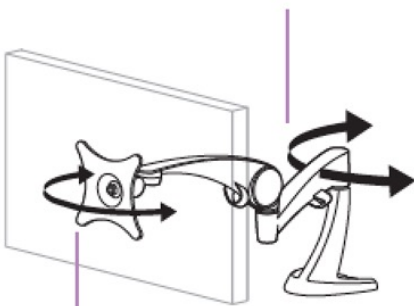

### Rotation du bras sur 360°

Orientation droite/gauche  
de l'écran sur 180°

Compatibilité écran: 24" Wide / 85 cm  
Poids Supporté: 8,2 Kg  
Norme VESA: 75 / 100 mm

24" Wide / 85 cm

75/100 mm

8,2 Kg

Rotation portrait/paysage sur 360°

### Ajustement en hauteur sur 203 mm

Inclinaison haut/bas sur 180°

N'hésitez pas de nous  
contacter si vous avez  
des questions au sujet de  
cette gamme de produits.

Garantie: 3 ans

000.755.001

Argent

375 x 265 x 105 mm