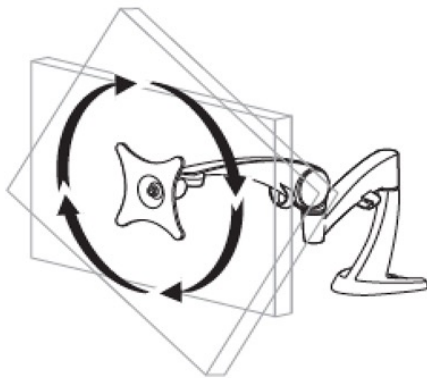

### Rotation du bras sur 360°

Orientation droite/gauche  
de l'écran sur 180°

Compatibilité écran: 24" Wide / 85 cm  
Poids Supporté: 8,2 Kg  
Norme VESA: 75 / 100 mm

24" Wide / 85 cm

75/100 mm

8,2 Kg

Rotation portrait/paysage sur 360°

### Ajustement en hauteur sur 203 mm

Inclinaison haut/bas sur 180°

N'hésitez pas de nous  
contacter si vous avez  
des questions au sujet de  
cette gamme de produits.

Garantie: 3 ans

000.755.001

Argent

375 x 265 x 105 mm