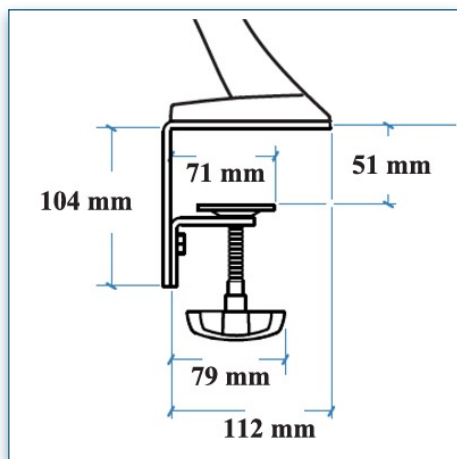

### Rotation du bras sur 360°

Orientation droite/gauche  
de l'écran sur 180°

Compatibilité écran: 24" Wide / 85 cm  
Poids Supporté: 8,2 Kg  
Norme VESA: 75 / 100 mm

24" Wide / 85 cm

75/100 mm

8,2 Kg

Rotation portrait/paysage sur 360°

### Ajustement en hauteur sur 203 mm

Inclinaison haut/bas sur 180°

N'hésitez pas de nous  
contacter si vous avez  
des questions au sujet de  
cette gamme de produits.

Garantie: 3 ans

000.755.001

Argent

375 x 265 x 105 mm

4,9 Kg

755.001