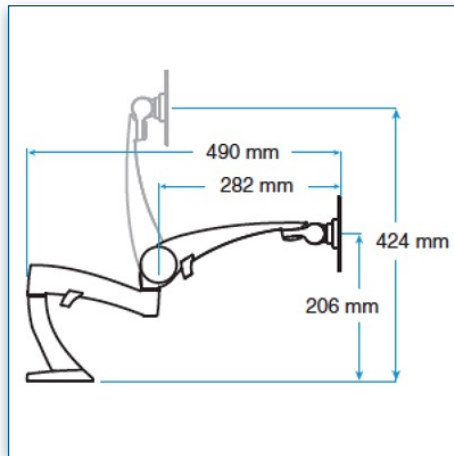

### Rotation du bras sur 360°

Orientation droite/gauche  
de l'écran sur 180°

Compatibilité écran: 24" Wide / 85 cm  
Poids Supporté: 8,2 Kg  
Norme VESA: 75 / 100 mm

24" Wide / 85 cm

75/100 mm

8,2 Kg

Rotation portrait/paysage sur 360°

### Ajustement en hauteur sur 203 mm

Inclinaison haut/bas sur 180°

N'hésitez pas de nous  
contacter si vous avez  
des questions au sujet de  
cette gamme de produits.

Garantie: 3 ans

000.755.001

Argent

375 x 265 x 105 mm

4,9 Kg

755.001