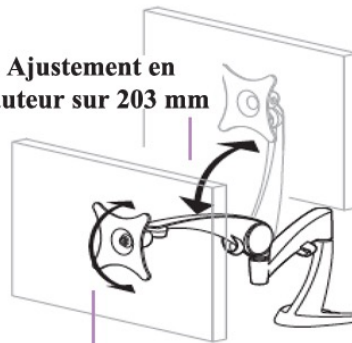

### Rotation du bras sur 360°

Orientation droite/gauche  
de l'écran sur 180°

Compatibilité écran: 24" Wide / 85 cm  
Poids Supporté: 8,2 Kg  
Norme VESA: 75 / 100 mm

24" Wide / 85 cm

75/100 mm

8,2 Kg

Rotation portrait/paysage sur 360°

### Ajustement en hauteur sur 203 mm

Inclinaison haut/bas sur 180°

N'hésitez pas de nous  
contacter si vous avez  
des questions au sujet de  
cette gamme de produits.

Garantie: 3 ans

000.755.001

Argent

375 x 265 x 105 mm